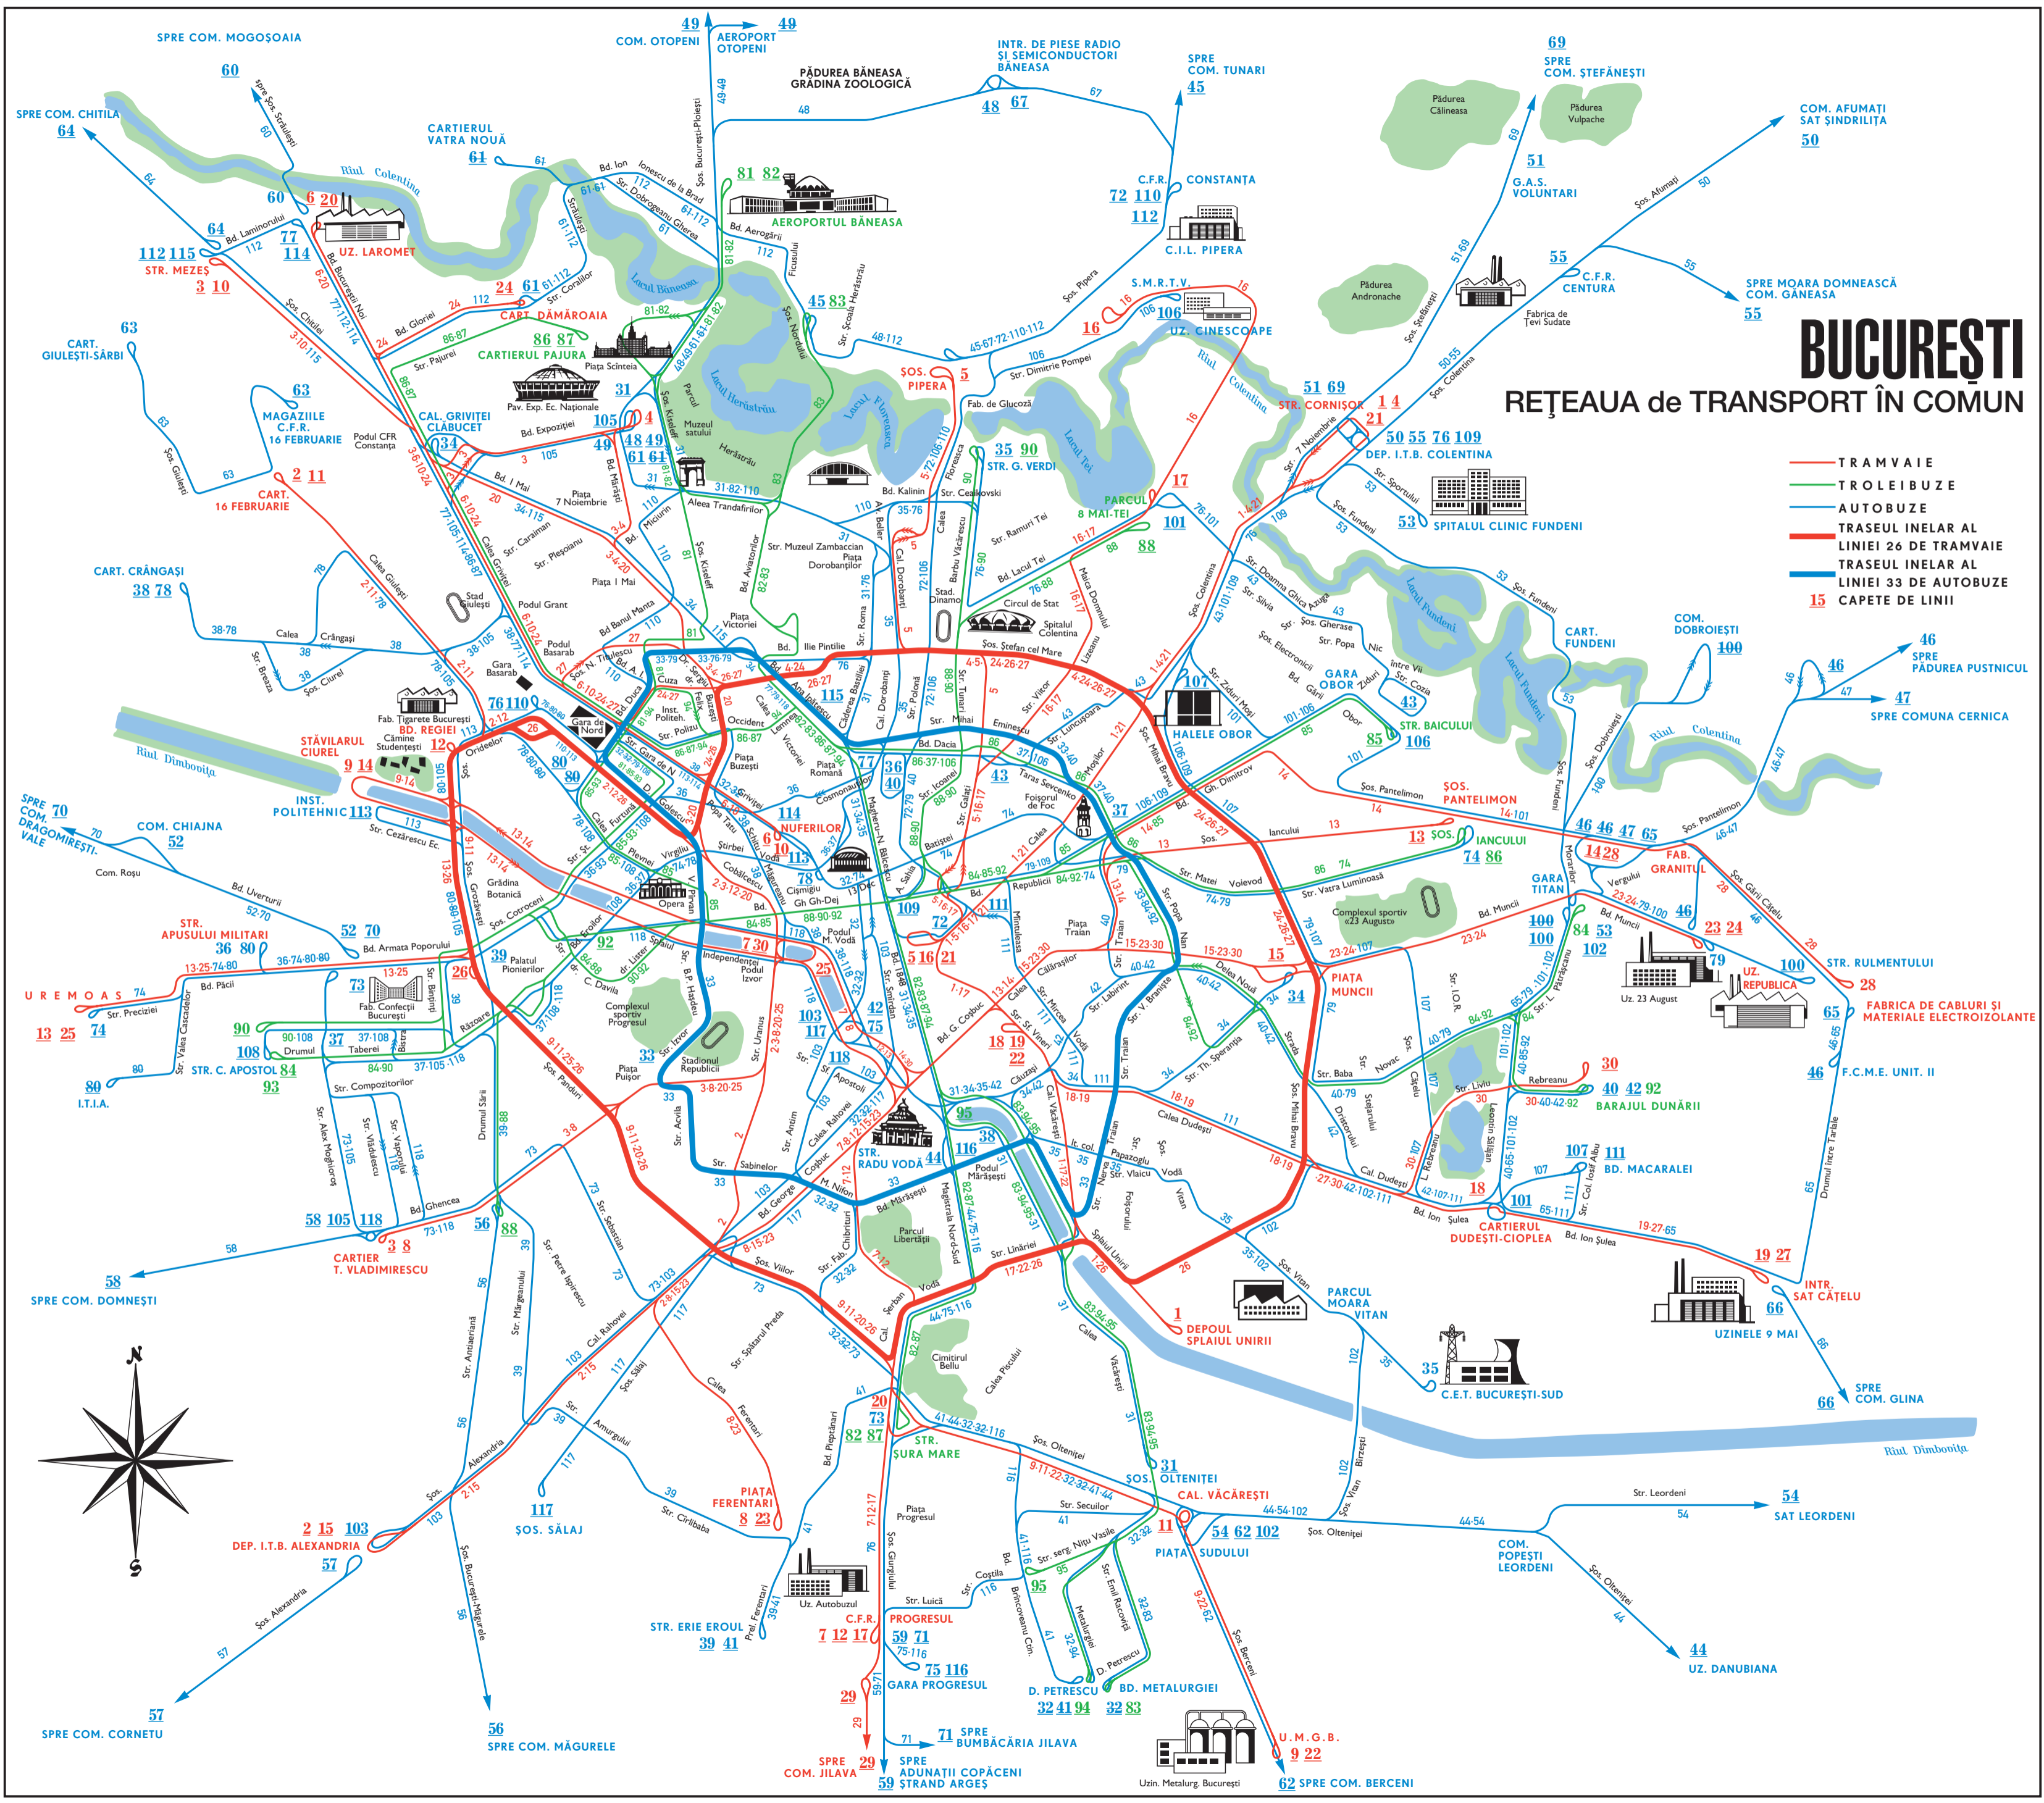

# BUCUREȘTI

## REȚEAUA de TRANSPORT ÎN COMUN

- TRAMVAIE
- TROLEIBUZE
- AUTOBUZE
- TRASEUL INELAR AL LINIEI 26 DE TRAMVAIE
- TRASEUL INELAR AL LINIEI 33 DE AUTOBUZE
- CAPETE DE LINII

U.M.G.B. 9 22  
62 SPRE COM. BERCENI