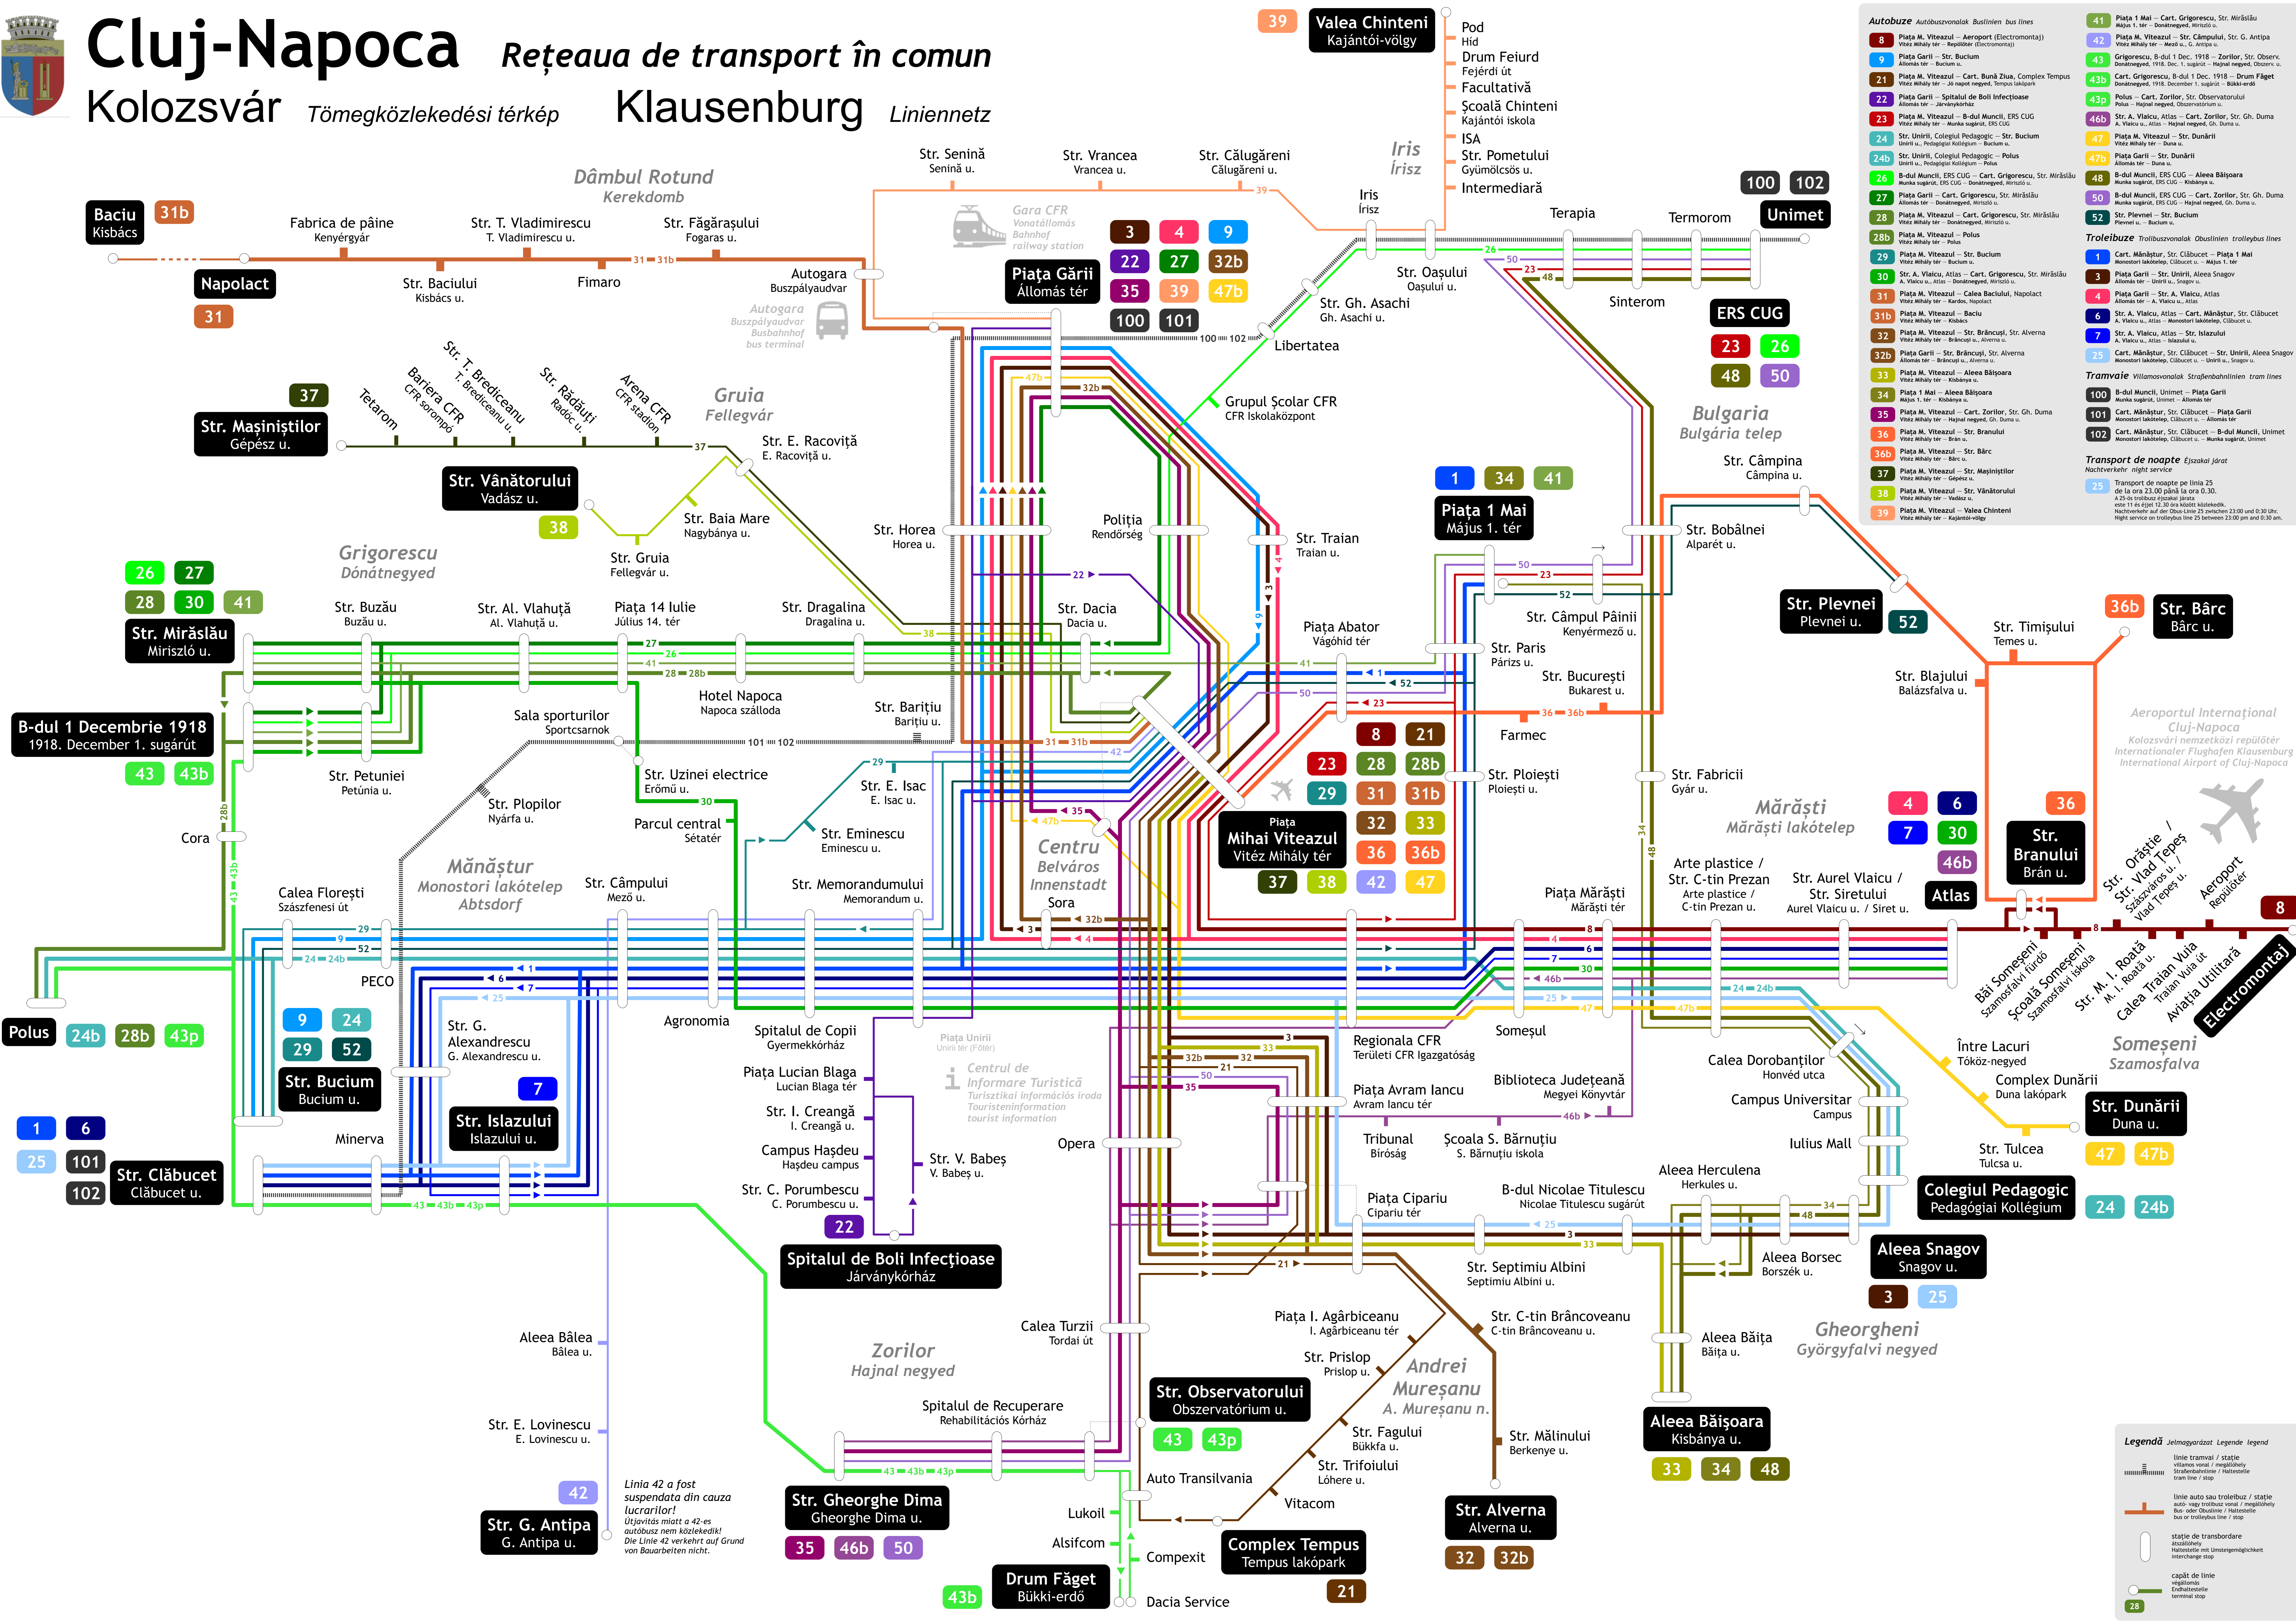

Cluj-Napoca Rețeaua de transport în comun

Kolozsvár Tömegközlekedési térkép Klausenburg Liniennetz

Autobuze Autobuszvonalak Buslinien bus lines

8	Piața M. Viteazul – Aeroport (Electromontaj)
9	Piața Gării – Str. Bucium
21	Piața M. Viteazul – Cart. Burnă Zlău, Complex Tempus
22	Piața Gării – Spitalul de Boli Infecțioase
23	Piața M. Viteazul – B-dul Muncii, ERS CUG
24	Str. Unirii, Colegiul Pedagogic – Str. Bucium
24b	Str. Unirii, Colegiul Pedagogic – Polus
26	B-dul Muncii, ERS CUG – Cart. Grigorescu, Str. Mirăslău
27	Piața Gării – Cart. Grigorescu, Str. Mirăslău
28	Piața M. Viteazul – Cart. Grigorescu, Str. Mirăslău
28b	Piața M. Viteazul – Polus
29	Piața M. Viteazul – Str. Bucium
30	Str. A. Vlaicu, Atlas – Cart. Grigorescu, Str. Mirăslău
31	Piața M. Viteazul – Calea Bacului, Napolact
31b	Piața M. Viteazul – Baciu
32	Piața M. Viteazul – Str. Brâncuși, Str. Alverna
32b	Piața Gării – Str. Brâncuși, Str. Alverna
33	Piața M. Viteazul – Aleea Băișoara
34	Piața 1 Mai – Aleea Băișoara
35	Piața M. Viteazul – Cart. Zorilor, Str. Gh. Duma
36	Piața M. Viteazul – Str. Branului
36b	Piața M. Viteazul – Str. Bărc
37	Piața M. Viteazul – Str. Mașiniștilor
38	Piața M. Viteazul – Str. Vânătorului
39	Piața M. Viteazul – Valea Chinteni
41	Piața 1 Mai – Cart. Grigorescu, Str. Mirăslău
42	Piața M. Viteazul – Str. Cămpului, Str. G. Antipa
43	Grigorescu, B-dul 1 Dec. 1918 – Zorilor, Str. Observ.
43b	Cart. Grigorescu, B-dul 1 Dec. 1918 – Drum Făget
43p	Polus – Cart. Zorilor, Str. Observatorului
46b	Str. A. Vlaicu, Atlas – Cart. Zorilor, Str. Gh. Duma
47	Piața M. Viteazul – Str. Dunării
47b	Piața Gării – Str. Dunării
48	B-dul Muncii, ERS CUG – Aleea Băișoara
50	B-dul Muncii, ERS CUG – Cart. Zorilor, Str. Gh. Duma
52	Str. Plevnei – Str. Bucium

Troleibuze Trolibuszvonalak Obszerváltó trolleybus lines

1	Cart. Mănăștur, Str. Clăbucet – Piața 1 Mai
3	Piața Gării – Str. Unirii, Aleea Snagov
4	Piața Gării – Str. A. Vlaicu, Atlas
6	Str. A. Vlaicu, Atlas – Cart. Mănăștur, Str. Clăbucet
7	Str. A. Vlaicu, Atlas – Str. Izlazului
25	Cart. Mănăștur, Str. Clăbucet – Str. Unirii, Aleea Snagov

Tramvaie Villamosvonalak Straßenbahnlinien tram lines

100	B-dul Muncii, Unimet – Piața Gării
101	Cart. Mănăștur, Str. Clăbucet – Piața Gării
102	Cart. Mănăștur, Str. Clăbucet – B-dul Muncii, Unimet

Transport de noapte Éjszakai járat Night service

25	Transport de noapte pe linia 25 de la ora 23.00 până la ora 0.30.

Legendă Jelmagyarázat Legende legend

- Linie tramvai / stație tramvai / station / Haltestelle
- Linie auto sau troleibuz / stație auto sau troleibuz vonal / megállóhely / Bus oder Trolleybus / Haltestelle
- Linie auto sau troleibuz / stație auto sau troleibuz vonal / megállóhely / Bus oder Trolleybus / Haltestelle
- stație de transbordare / átállóhely / Haltestelle mit Umstiegsmöglichkeit / interchange stop
- capăt de linie / végállomás / Endhaltestelle / terminal stop

Linia 42 a fost suspendată din cauza lucrărilor!
Újraítás miatt a 42-es autóbusz nem közlekedik!
Die Linie 42 verkehrt auf Grund von Bauarbeiten nicht.