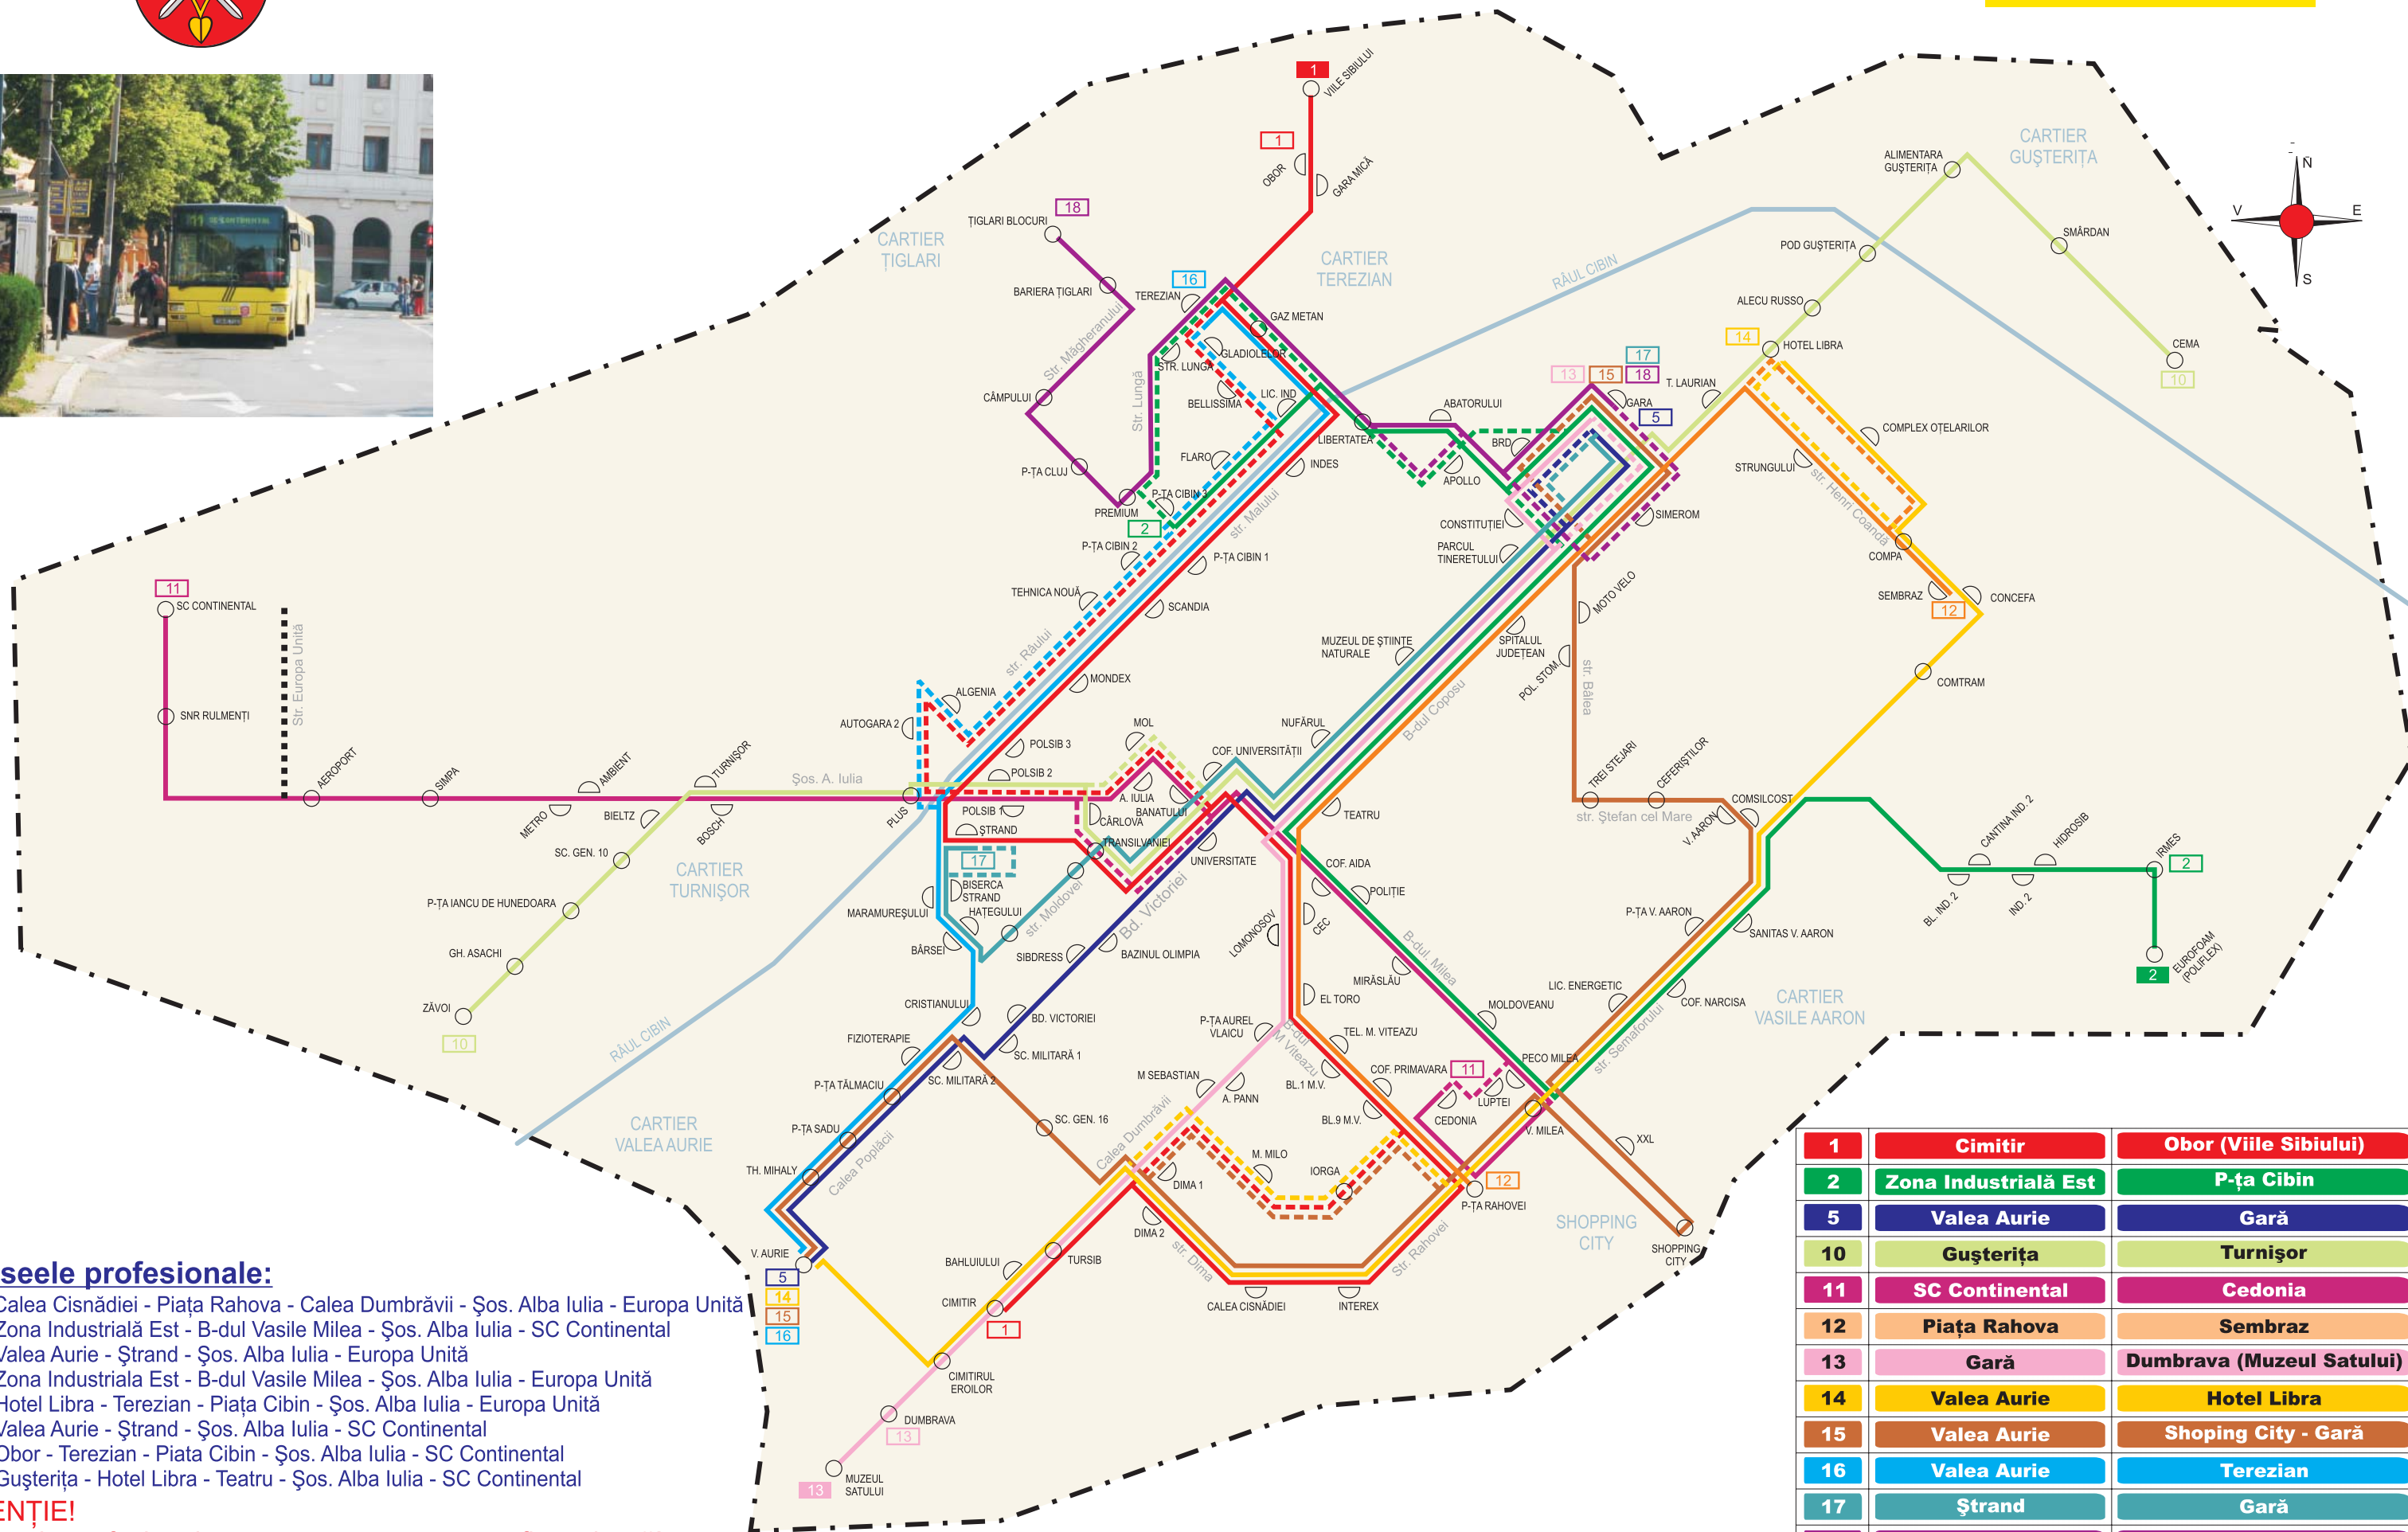

NOUL PLAN DE TRANSPORT

valabil din 15.11.2009

Traseele profesionale:

- 111 Calea Cisnădiei - Piața Rahova - Calea Dumbărvii - Șos. Alba Iulia - Europa Unită
- 112 Zona Industrială Est - B-dul Vasile Milea - Șos. Alba Iulia - SC Continental
- 113 Valea Aurie - Ștrand - Șos. Alba Iulia - Europa Unită
- 114 Zona Industrială Est - B-dul Vasile Milea - Șos. Alba Iulia - Europa Unită
- 115 Hotel Libra - Terezian - Piața Cibin - Șos. Alba Iulia - Europa Unită
- 116 Valea Aurie - Ștrand - Șos. Alba Iulia - SC Continental
- 117 Obor - Terezian - Piața Cibin - Șos. Alba Iulia - SC Continental
- 118 Gușterița - Hotel Libra - Teatru - Șos. Alba Iulia - SC Continental

ATENȚIE!

Traseele profesionale nu sunt reprezentate grafic pe hartă!

1	Cimitir	Obor (Viile Sibiului)
2	Zona Industrială Est	P-ța Cibin
5	Valea Aurie	Gară
10	Gușterița	Turnișor
11	SC Continental	Cedonia
12	Piața Rahova	Sembraz
13	Gară	Dumbrava (Muzeul Satului)
14	Valea Aurie	Hotel Libra
15	Valea Aurie	Shopping City - Gară
16	Valea Aurie	Terezian
17	Ștrand	Gară
18	Gară	Țiglarî - blocuri