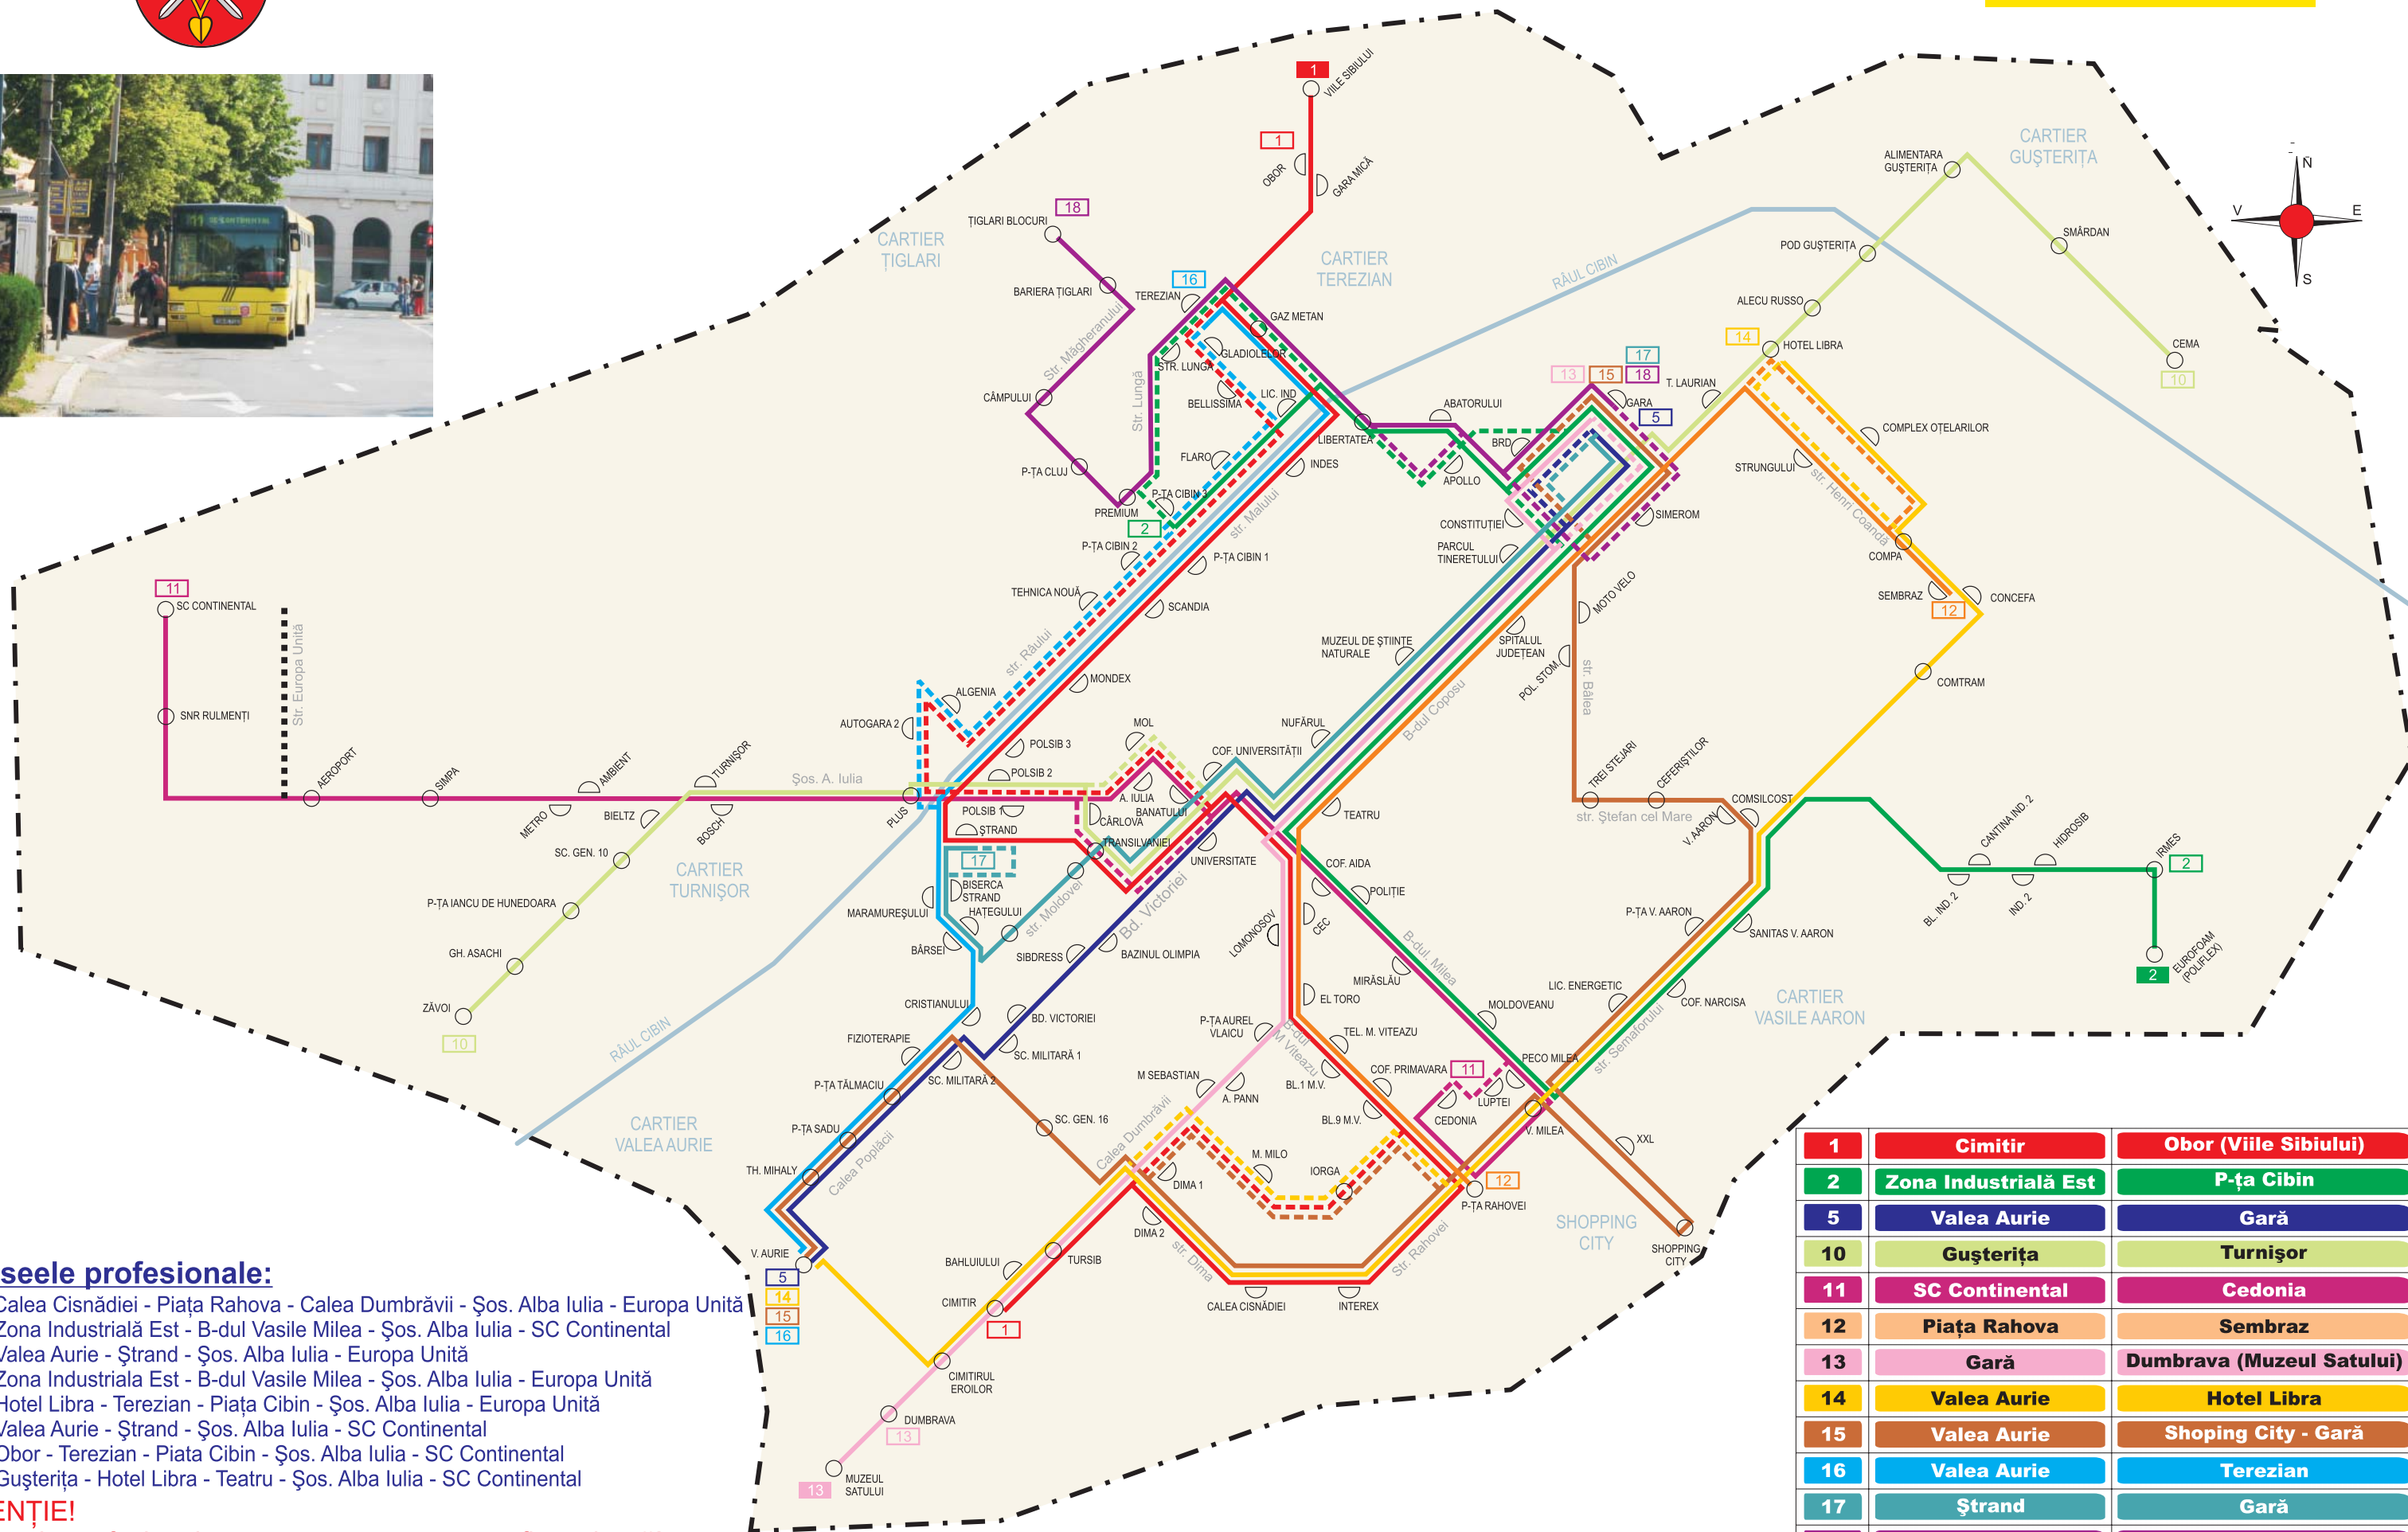

NOUL PLAN DE TRANSPORT

valabil din 15.11.2009

Traseele profesionale:

- 111 Calea Cisnădiei - Piața Rahova - Calea Dumbărvii - Șos. Alba Iulia - Europa Unită
- 112 Zona Industrială Est - B-dul Vasile Milea - Șos. Alba Iulia - SC Continental
- 113 Valea Aurie - Ștrand - Șos. Alba Iulia - Europa Unită
- 114 Zona Industrială Est - B-dul Vasile Milea - Șos. Alba Iulia - Europa Unită
- 115 Hotel Libra - Terezian - Piața Cibin - Șos. Alba Iulia - Europa Unită
- 116 Valea Aurie - Ștrand - Șos. Alba Iulia - SC Continental
- 117 Obor - Terezian - Piața Cibin - Șos. Alba Iulia - SC Continental
- 118 Gușterița - Hotel Libra - Teatru - Șos. Alba Iulia - SC Continental

ATENȚIE!

Traseele profesionale nu sunt reprezentate grafic pe hartă!

1	Cimitir	Obor (Viile Sibiului)
2	Zona Industrială Est	P-ța Cibin
5	Valea Aurie	Gară
10	Gușterița	Turnișor
11	SC Continental	Cedonia
12	Piața Rahova	Sembraz
13	Gară	Dumbrava (Muzeul Satului)
14	Valea Aurie	Hotel Libra
15	Valea Aurie	Shopping City - Gară
16	Valea Aurie	Terezian
17	Ștrand	Gară
18	Gară	Țiglar - blocuri