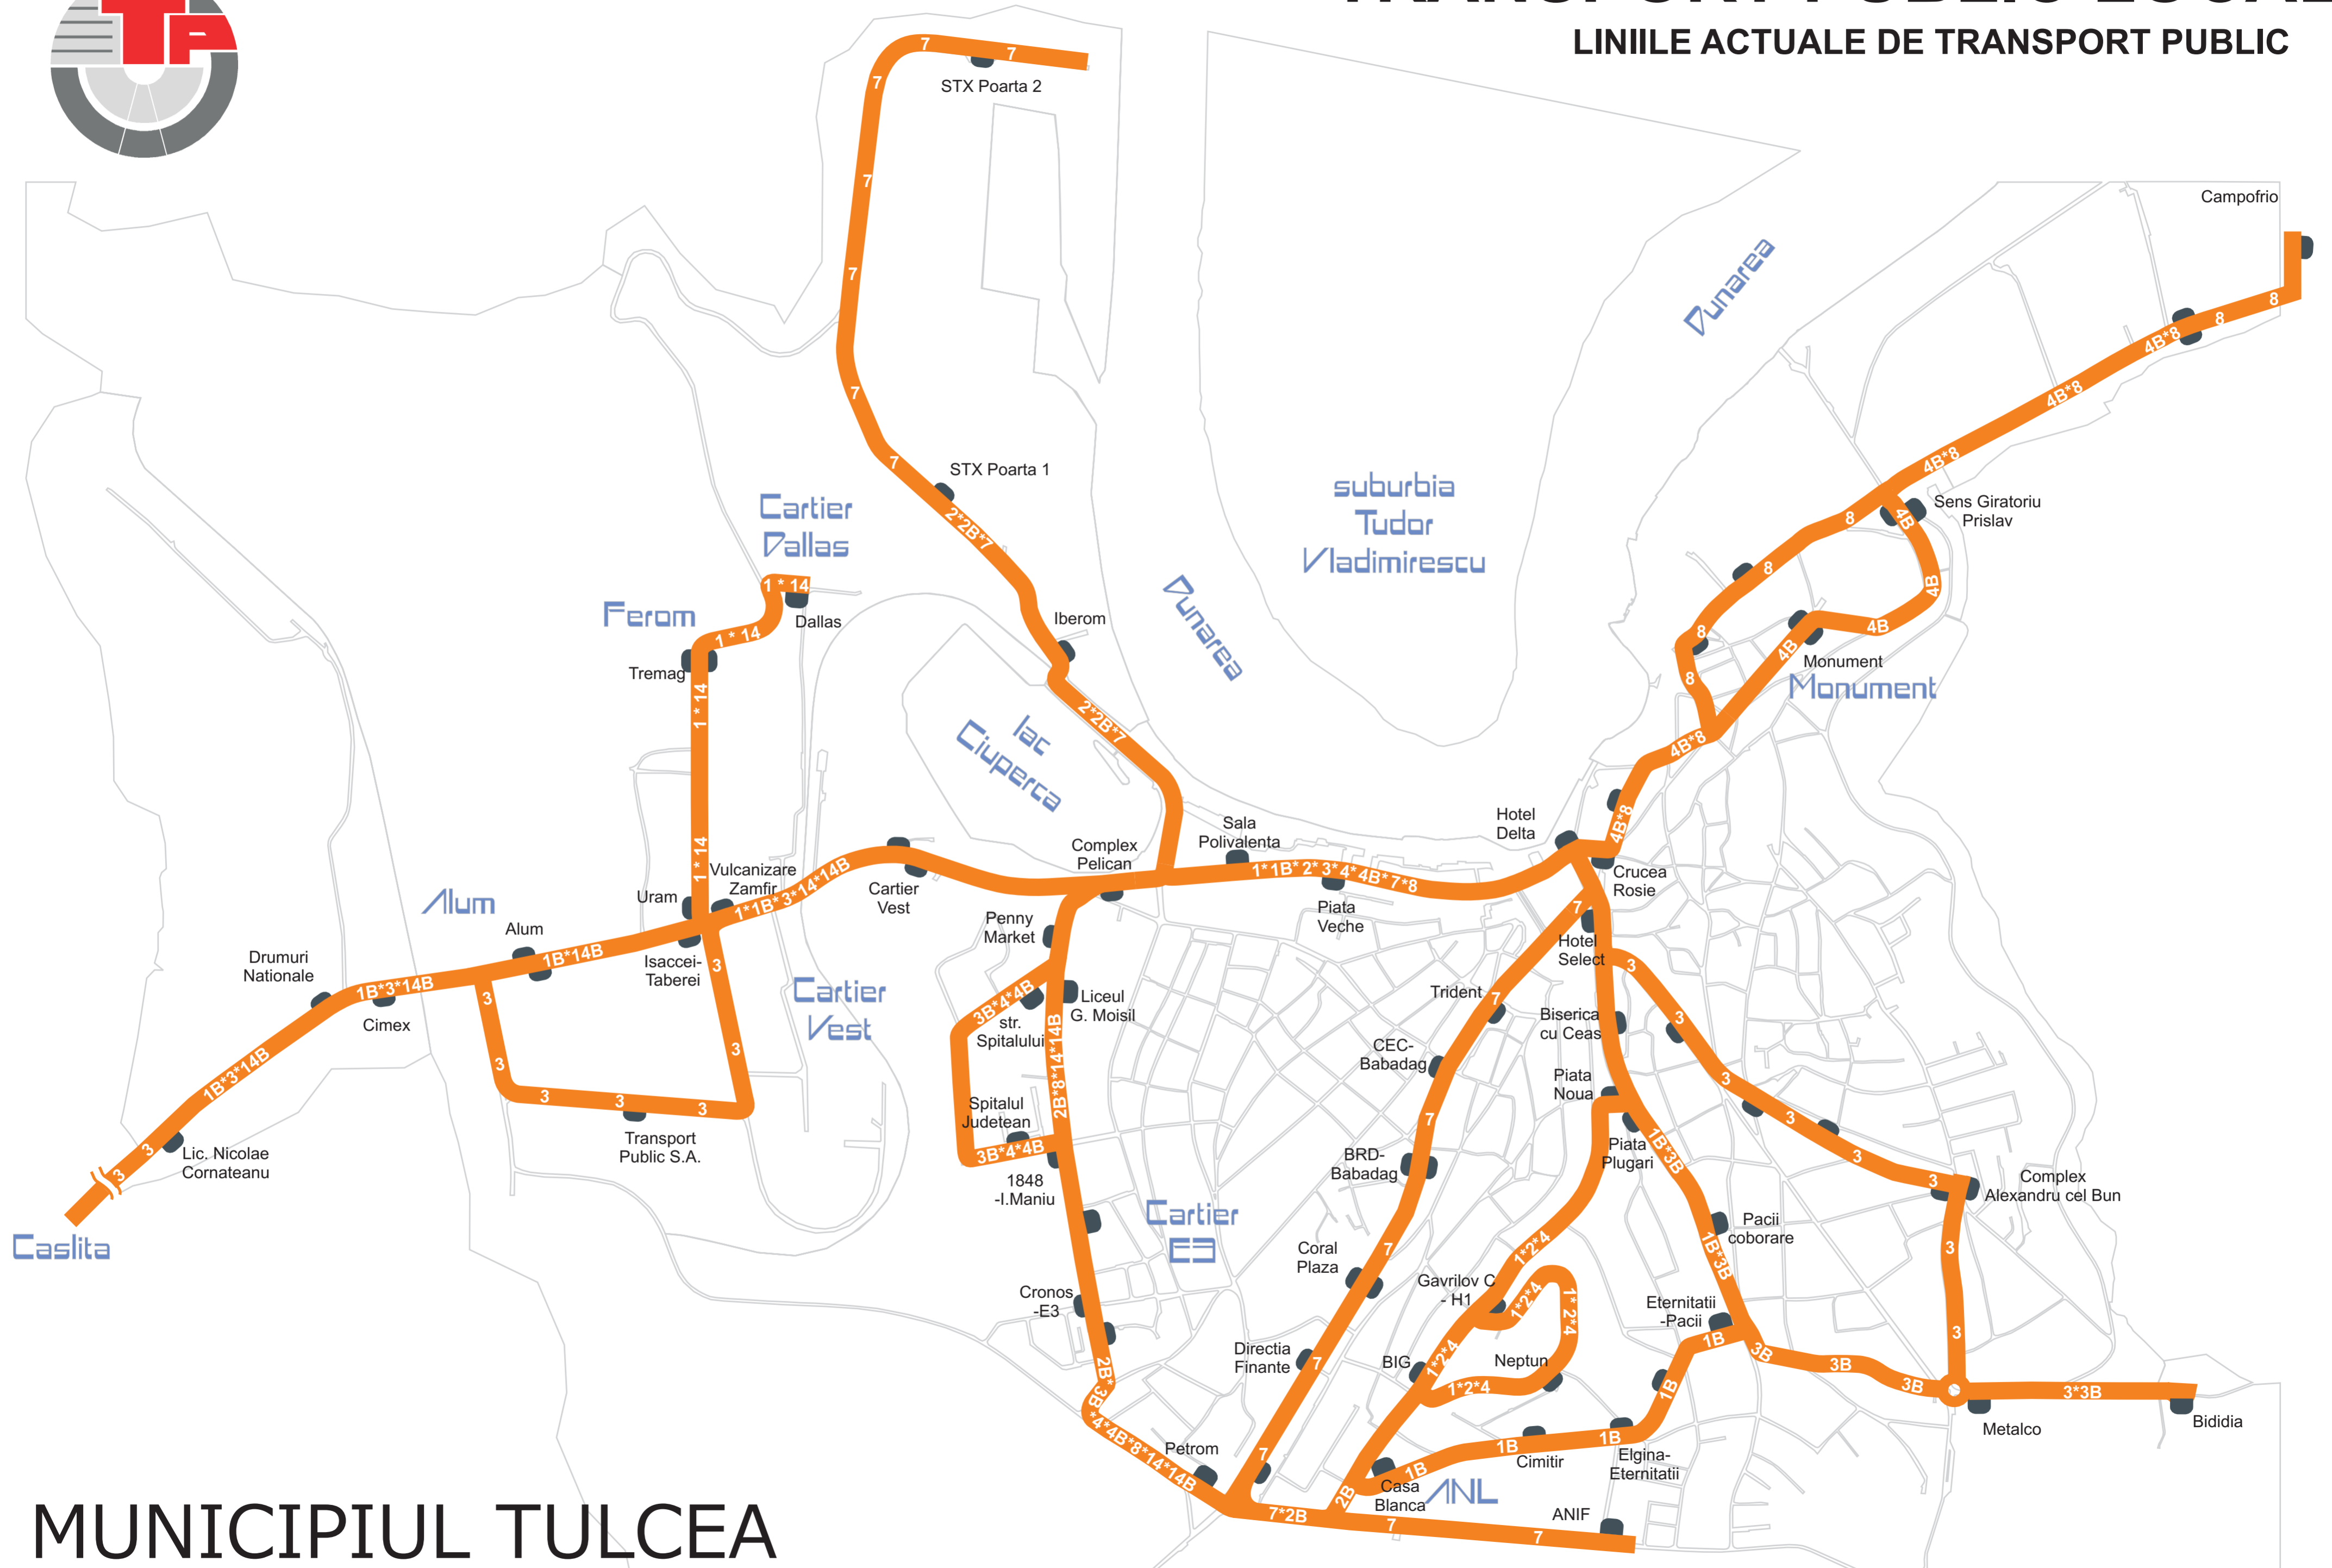

TRANSPORT PUBLIC LOCAL

LINIILE ACTUALE DE TRANSPORT PUBLIC

MUNICIPIUL TULCEA